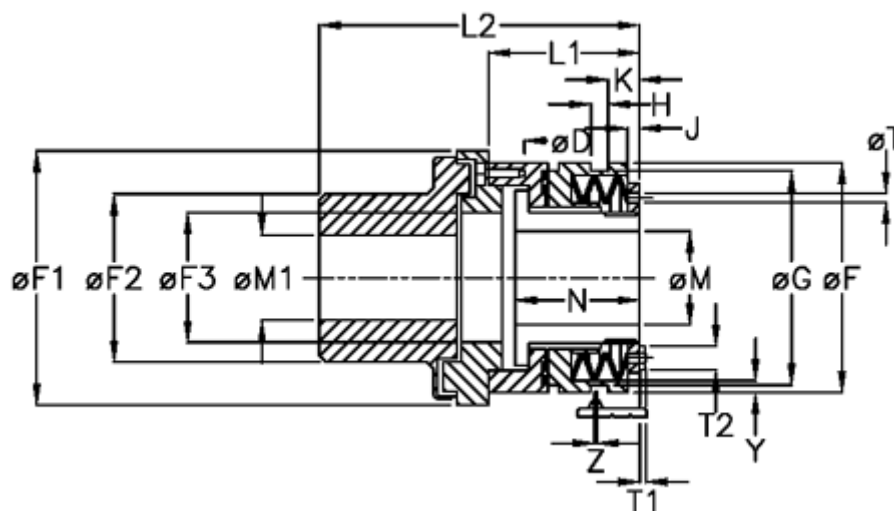

Varenummer: 46923542

Beskrivelse: Sikkerhedskobling Safelifting D 35 M

Mål

D = 6xM6	K = 12.0	Tallerkenfjeder montering = 5x1M
F = 100	L1 = 61.0	Tallerkenfjeder udførelse = M - medium
F1 = 112	L2 = 147.0	Y = 2
F2 = 79	M1 max = 50	Z = 0.1
F3 = 60	M max = 35	
G = 90.5	M min = 14	
H = 9	T1 = 4.0	
J = 6.0	T2 = 10	